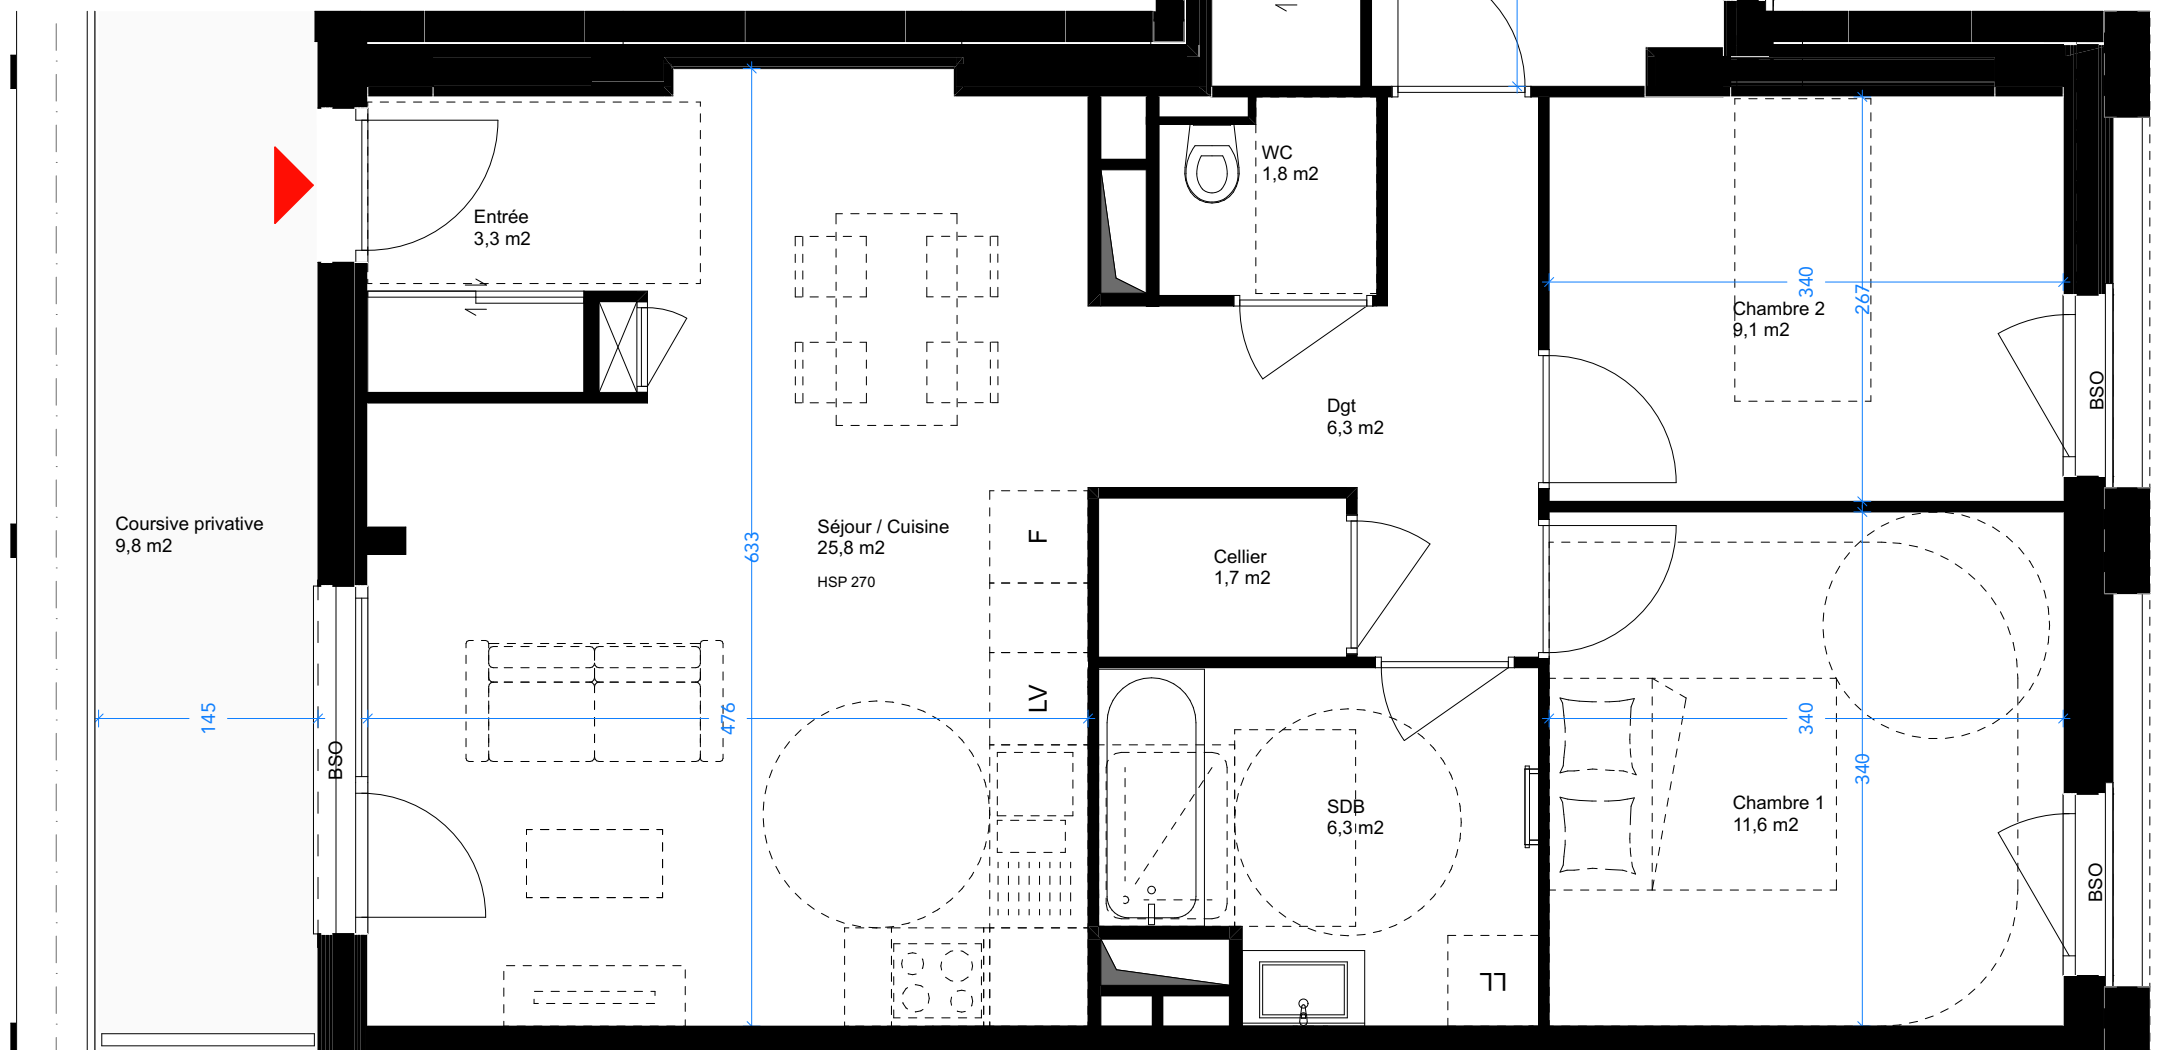

# GIRONDINS

ZAC des Girondins  
69007 Lyon

LOGEMENT N° : 441F

BÂTIMENT : F NIVEAU : R+4

SITUATION : TYPE : T4 ACC

TABLEAU DE SURFACES et ANNEXES

441F		
Cellier	1,7	
Chambre 1	11,6	
Chambre 2	9,1	
Chambre 3	11,1	
Dgt	6,3	
Entrée	3,3	
SDB	6,3	
Séjour / Cuisine	25,8	
WC	1,8	
	<b>77,0 m<sup>2</sup></b>	

441F		
Coursive privative	9,8	

Diagonale

DATE : 02/10/2023

INDICE : B

échelle 1:50

Attention : Le dimensionnement et l'emplacement des gaines sont susceptibles d'évoluer selon le retour des BET.  
Les équipements sont placés à titre indicatif. Le nombre, le dimensionnement et l'emplacement des sèche-serviettes sont sujets à des modifications ultérieures selon le retour des BET.

Nota : Les cotes, les surfaces, les gaines et les soffites sont susceptibles de modifications dues aux impératifs administratifs, aux contraintes techniques de construction et aux tolérances d'exécution.  
Les meubles et éléments de cuisine dessinés sur ce plan ne sont qu'indicatifs. Seuls seront fournis les équipements figurants sur le descriptif annexé à l'acte de vente.