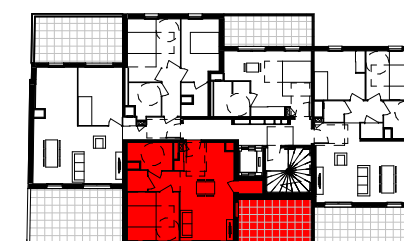

# BEEZÔ

52 Rue du Professeur Roux 69200 Vénissieux  
MOULIN-A-VENT

**Diagonale**  
PROMOTEUR ET CONSTRUCTEUR

Type	Numéro	Etage
T2	221A	R+2

Tableau des surfaces habitables

séjour - cuisine	19.43 m <sup>2</sup>
chambre 1	11.08 m <sup>2</sup>
dgt	2.79 m <sup>2</sup>
sde	5.01 m <sup>2</sup>
entrée	3.43 m <sup>2</sup>
cellier	1.41 m <sup>2</sup>
wc	1.88 m <sup>2</sup>
surface habitable totale	45.03 m <sup>2</sup>

Tableau des surfaces annexes

terrasse	13.94 m <sup>2</sup>
surface annexe totale	13.94 m <sup>2</sup>

NOTA : la surface des placards est incluse dans celle des pièces attenantes

PLAN DE COMMERCIALISATION

Indice A

17 octobre 2022

Légende

tableau électrique

faux plafond

DEP : descente d'eau pluviale

**Diagonale**  
PROMOTEUR ET CONSTRUCTEUR

Nota : Les cotes, les surfaces, les gaines et les soffites sont susceptibles de modifications dues aux impératifs administratifs, aux contraintes techniques et de construction et aux tolérances d'exécution. Les meubles et les éléments de cuisine dessinés sur ce plan ne sont qu'indicatifs. Seuls seront fournis les équipements figurant sur le descriptif annexé à l'acte de vente.