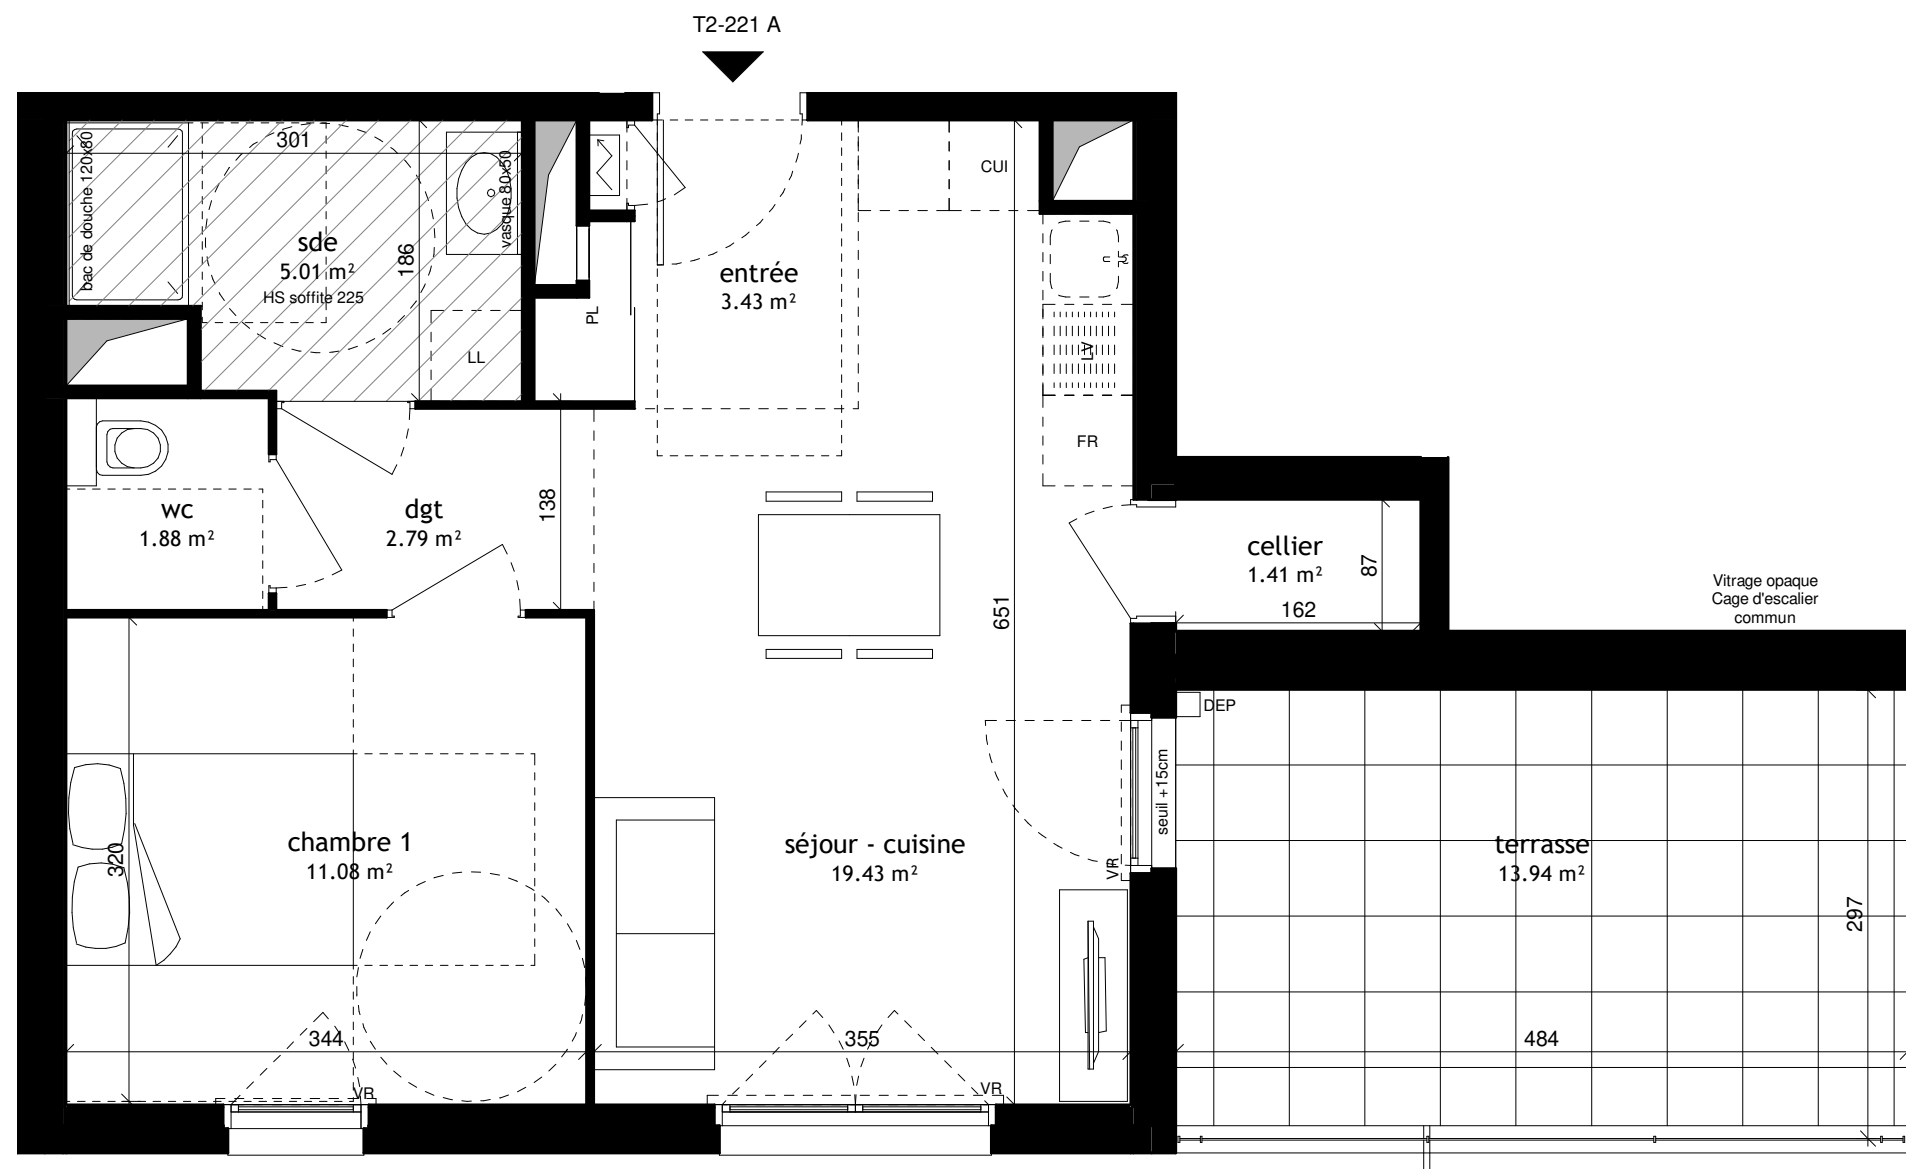

# BEEZÔ

52 Rue du Professeur Roux 69200 Vénissieux  
MOULIN-A-VENT

**Diagonale**  
PROMOTEUR ET CONSTRUCTEUR

Type	Numéro	Etage
T2	221A	R+2

Tableau des surfaces habitables

séjour - cuisine	19.43 m <sup>2</sup>
chambre 1	11.08 m <sup>2</sup>
dgt	2.79 m <sup>2</sup>
sde	5.01 m <sup>2</sup>
entrée	3.43 m <sup>2</sup>
cellier	1.41 m <sup>2</sup>
wc	1.88 m <sup>2</sup>
surface habitable totale	45.03 m <sup>2</sup>

Tableau des surfaces annexes

terrasse	13.94 m <sup>2</sup>
surface annexe totale	13.94 m <sup>2</sup>

NOTA : la surface des placards est incluse dans celle des pièces attenantes

PLAN DE COMMERCIALISATION

Indice A

17 octobre 2022

Légende

tableau électrique

faux plafond

DEP : descente d'eau pluviale

**Diagonale**  
PROMOTEUR ET CONSTRUCTEUR

Nota : Les cotes, les surfaces, les gaines et les soffites sont susceptibles de modifications dues aux impératifs administratifs, aux contraintes techniques et de construction et aux tolérances d'exécution. Les meubles et les éléments de cuisine dessinés sur ce plan ne sont qu'indicatifs. Seuls seront fournis les équipements figurant sur le descriptif annexé à l'acte de vente.