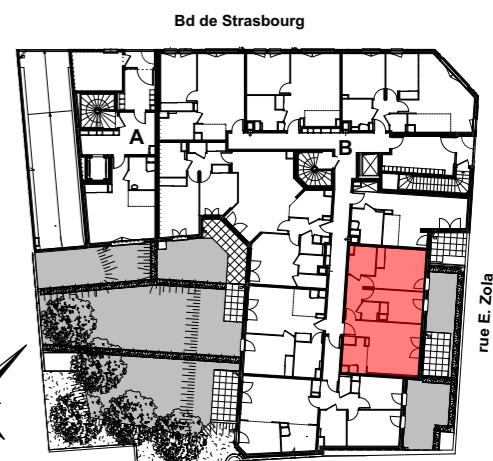

- Légende :
- VR : Volet roulant
 - VB : Volet battant
 - PF : Porte-fenêtre
 - FAB : Fenêtre allège basse
 - FH : Fenêtre haute
 - F : Fenêtre
 - ▨ : Soffites et faux-plafonds
 - TE : Tableau électrique

l'ÉQUINOXE

38-40-42, Bd de Strasbourg - Rue Emile Zola
94130 - NOGENT SUR MARNE

Cage B **Rez-de-chaussée**
B302 **3 pièces**

	Surface habitable
Entrée-séjour	19,82 m ²
Cuisine	4,34 m ²
Chambre 1	13,39 m ²
Chambre 2	9,33 m ²
Dégagement	4,36 m ²
Salle de bains	4,56 m ²
Toilettes	1,96 m ²
TOTAL	57,76 m²

Jardin privatif	24,00m ²
dont Terrasse	6,90m ²

PLANS DE COMMERCIALISATION:
Les côtes, les surfaces ainsi que la position des éléments techniques sont données sous réserve des impératifs techniques de construction et de tolérance d'exécution.
De ce fait, les indications portées sur ce plan ne sont qu'approximatives. Les meubles sont dessinés à titre informatif et ne sont pas fournis par la SCI. La prise hotte sera située à l'emplacement de l'appareil de cuisson.